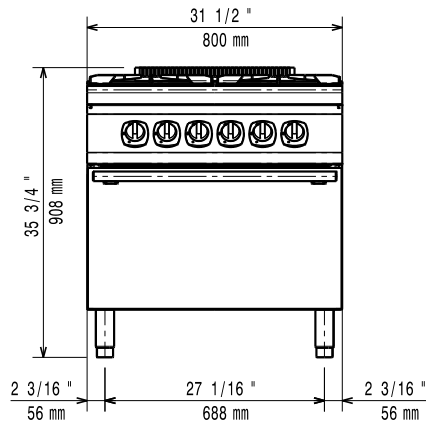

Front

EI = Elektrisk anslutning
G = Gasanslutning

Topp

Elektricitet

Spänning:	
371003 (E7GCGH4CE0)	380-400 V/3 ph/50-60 Hz
371125 (E7GCGH4CEN)	230 V/3 ph/50-60 Hz
Effekt, max:	6 kW
Total watt:	6 kW

Gas

Gas, effekt:	22 kW
Standardgasleverans	Natural Gas
Gastyp alternativ:	LPG; Stadsgas
Gasintag:	1/2"

Viktig information

If appliance is set up or next to or against temperature sensitive furniture or similar, a safety gap of approximately 150 mm should be maintained or some form of heat insulation fitted.

Ugnstemperatur input:	6 kW
Ugnens arbetstemperatur:	140 °C MIN; 300 °C MAX
Ugnens invändiga dimensioner (bredd):	540 mm
Ugnens invändiga dimensioner (höjd):	300 mm
Ugnens invändiga dimensioner (djup):	650 mm
Nettovikt:	
371003 (E7GCGH4CE0)	88 kg
371125 (E7GCGH4CEN)	80 kg
Fraktvikt:	
371003 (E7GCGH4CE0)	102 kg
371125 (E7GCGH4CEN)	103 kg
Frakthöjd:	
371003 (E7GCGH4CE0)	1080 mm
371125 (E7GCGH4CEN)	1140 mm
Fraktbredd:	820 mm
Fraktdjup:	860 mm
Fraktvolym:	
371003 (E7GCGH4CE0)	0.76 m³
371125 (E7GCGH4CEN)	0.8 m³
Effekt främre brännare:	5.5 - 5.5 kW
Effekt bakre brännare	5.5 - 5.5 kW
[NOT TRANSLATED]	N7CG
Bakre brännare mått - mm	Ø 60 Ø 60
Främre brännare mått - mm	Ø 60 Ø 60