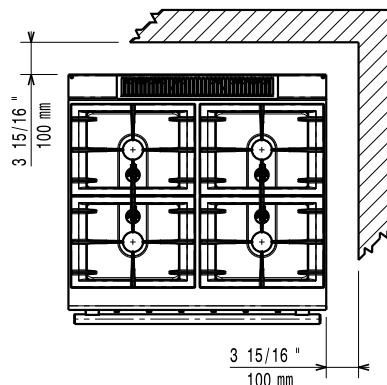

Front

Sida

EI = Elektrisk anslutning
 G = Gasanslutning

Topp

Elektricitet

Spänning:	
371003 (E7GCGH4CE0)	380-400 V/3 ph/50-60 Hz
371125 (E7GCGH4CEN)	230 V/3 ph/50-60 Hz
Effekt, max:	6 kW
Total watt:	6 kW

Gas

Ugnstemperatur input:	6 kW
Ugnens arbetstemperatur:	140 °C MIN; 300 °C MAX
Ugnens invändiga dimensioner (bredd):	540 mm
Ugnens invändiga dimensioner (höjd):	300 mm
Ugnens invändiga dimensioner (djup):	650 mm
Nettovikt:	
371003 (E7GCGH4CE0)	88 kg
371125 (E7GCGH4CEN)	80 kg
Fraktvikt:	
371003 (E7GCGH4CE0)	102 kg
371125 (E7GCGH4CEN)	103 kg
Frakthöjd:	
371003 (E7GCGH4CE0)	1080 mm
371125 (E7GCGH4CEN)	1140 mm
Fraktbredd:	820 mm
Fraktdjup:	860 mm
Fraktvolym:	
371003 (E7GCGH4CE0)	0.76 m ³
371125 (E7GCGH4CEN)	0.8 m ³
Effekt främre brännare:	5.5 - 5.5 kW
Effekt bakre brännare	5.5 - 5.5 kW
[NOT TRANSLATED]	N7CG
Bakre brännare mått - mm	Ø 60 Ø 60
Främre brännare mått - mm	Ø 60 Ø 60