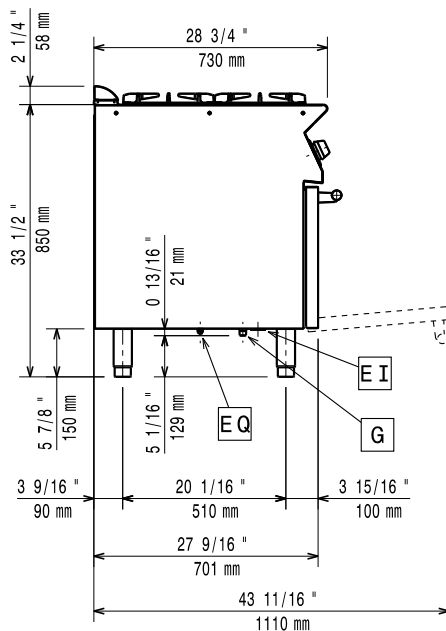

Sida

EI = Elektrisk anslutning
G = Gasanslutning